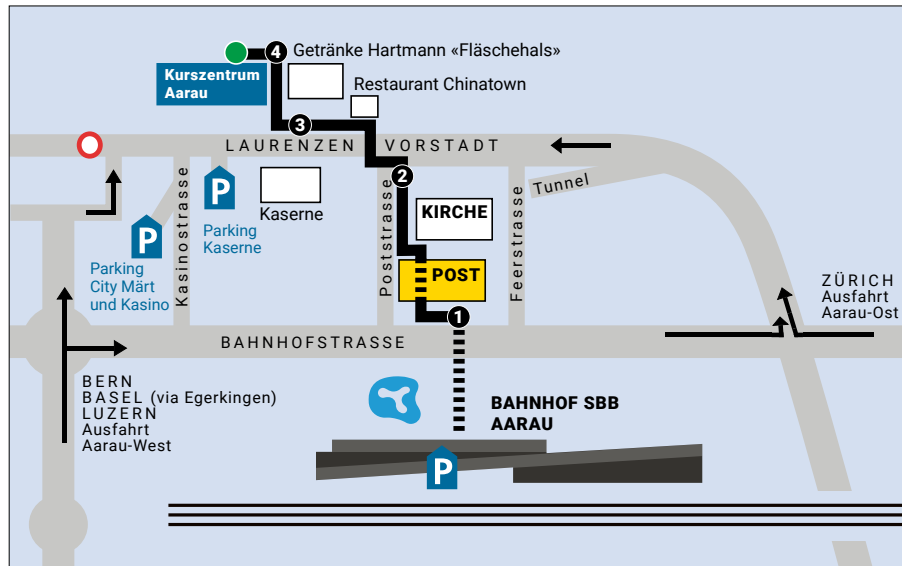

# Situationsplan Aarau

Das Kurszentrum Aarau ist in 8 Gehminuten vom Bahnhof Aarau aus zu erreichen. Falls Sie mit dem Auto kommen, benutzen Sie bitte die nahe gelegenen Parkhäuser. Wir verfügen nicht über eigene Parkplätze.

- 1 Bahnhofunterführung Richtung Stadtzentrum, Aufgang Altstadt/Post
- 2 Durch den öffentlichen Durchgang der Post und bis ans Ende der Poststrasse gehen. Anschliessend die Strasse überqueren und links in die Laurenzenvorstadt einbiegen.
- 3 Nach 150 Meter erreichen Sie das Restaurant Freihof/Chinatown und den Parkplatz der Getränkehandlung Hartmann «Fläschehals» und einen kleinen Park.
- 4 Den Parkplatz überqueren und den Durchgang zwischen dem Kurszentrum und der Getränkehandlung wählen. Der Eingang befindet sich auf der Rückseite des Hauses.

# Situationsplan Aarau

Aarau ist zentral gelegen und mit den öffentlichen Verkehrsmittel oder dem Auto gut erreichbar.

**KurszentrumAarau**  
Institut für Coaching und Kurzzeitberatung

Kurszentrum Aarau  
Laurenzenvorstadt 47  
5000 Aarau