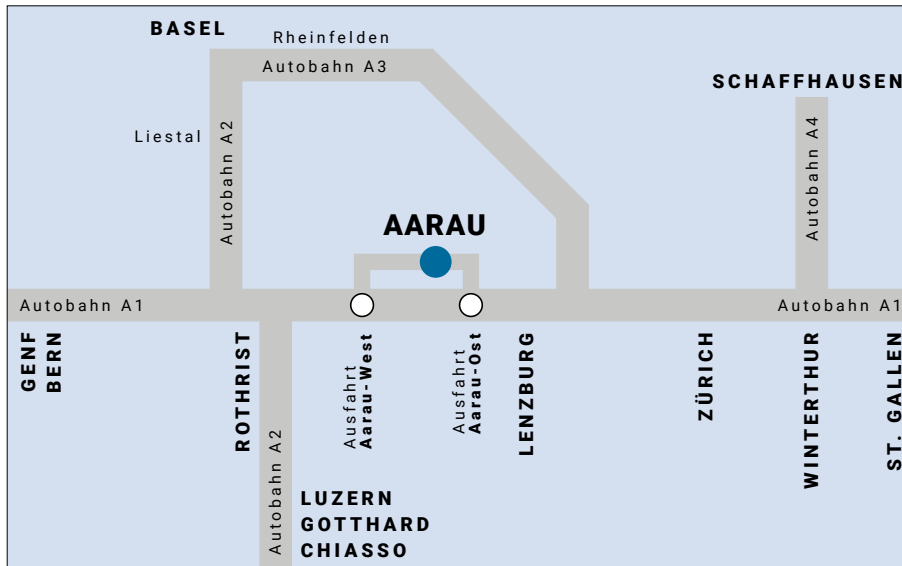

# Situationsplan Aarau

Das Kurszentrum Aarau ist in 8 Gehminuten vom Bahnhof Aarau aus zu erreichen. Falls Sie mit dem Auto kommen, benutzen Sie bitte die nahe gelegenen Parkhäuser. Wir verfügen nicht über eigene Parkplätze.

- 1 Bahnhofunterführung Richtung Stadtzentrum, Aufgang Altstadt/Post
- 2 Durch den öffentlichen Durchgang der Post und bis ans Ende der Poststrasse gehen. Anschliessend die Strasse überqueren und links in die Laurenzenvorstadt einbiegen.
- 3 Nach 150 Meter erreichen Sie das Restaurant Freihof/Chinatown und den Parkplatz der Getränkehandlung Hartmann «Fläschehals» und einen kleinen Park.
- 4 Den Parkplatz überqueren und den Durchgang zwischen dem Kurszentrum und der Getränkehandlung wählen. Der Eingang befindet sich auf der Rückseite des Hauses.

# Situationsplan Aarau

Aarau ist zentral gelegen und mit den öffentlichen Verkehrsmittel oder dem Auto gut erreichbar.

**KurszentrumAarau**  
Institut für Coaching und Kurzzeitberatung

Kurszentrum Aarau  
Laurenzenvorstadt 47  
5000 Aarau